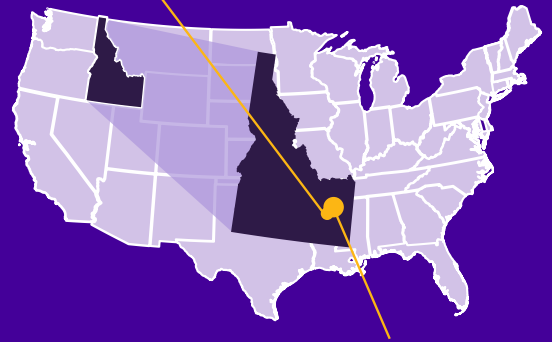

BONNEVILLE HIGH SCHOOL

IDOHA FALSS
Sân bay gần nhất: IDA

VỊ TRÍ:

- Dân số: 5,266 người
- Nằm cách Idaho Falls 15 phút
- Thời tiết:
  Mùa hè/Mùa thu: Ấm áp và Khô
  Mùa đông/Mùa xuân: Lạnh và Ẩm

ĐIỂM NỔI BẬT:

- Được nhận Huy chương Đồng từ US News and World Report
- Cung cấp chương trình tín chỉ kép / tín chỉ đại học
- Khuôn viên trường gần với khu vực trượt tuyết, đi bộ đường dài và bơi lội
- Hợp tác với 5 trường cao đẳng và đại học để đem lại cho học sinh cơ hội nhận tín chỉ kép