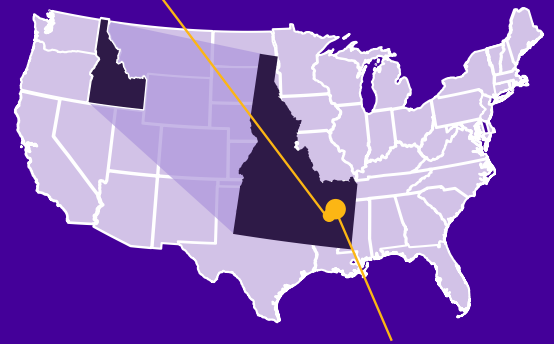

BONNEVILLE HIGH SCHOOL

IDOHA FALSS
Sân bay gần nhất: IDA

VỊ TRÍ:

- Dân số: 5,266 người
- Nằm cách Idaho Falls 15 phút
- Thời tiết:
  Mùa hè/Mùa thu: Ấm áp và Khô
  Mùa đông/Mùa xuân: Lạnh và Ẩm

ĐIỂM NỔI BẬT:

- Được nhận Huy chương Đồng từ US News and World Report
- Cung cấp chương trình tín chỉ kép / tín chỉ đại học
- Khuôn viên trường gần với khu vực trượt tuyết, đi bộ đường dài và bơi lội
- Hợp tác với 5 trường cao đẳng và đại học để đem lại cho học sinh cơ hội nhận tín chỉ kép