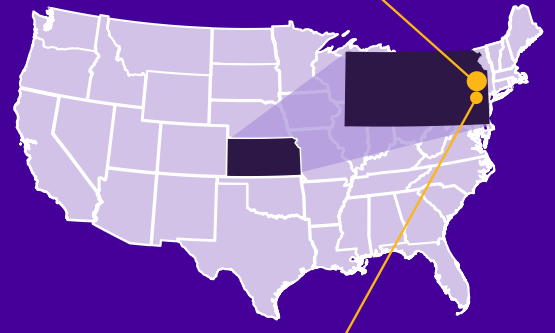

THÔNG TIN CỘNG ĐỒNG

Được xem là một trong những thành phố đáng sống nhất ở Mỹ trên CNN và tạp chí Money, Overland Park là vùng ngoại ô của Kansas City và là thành phố lớn thứ hai ở bang Kansas. Thành phố Kansas, chỉ cách đó 20 phút, có rất nhiều khu văn hóa và giáo dục độc đáo như Vườn Bách thảo, Bảo tàng Nghệ thuật đương đại, Trung tâm Nghệ thuật Biểu diễn Kauffman và Bảo tàng Nelson Atkins.

KANSAS CITY
Mã sân bay: MCI