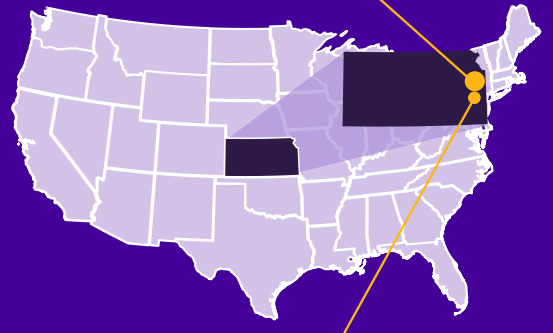

THÔNG TIN CỘNG ĐỒNG

Được xem là một trong những thành phố đáng sống nhất ở Mỹ trên CNN và tạp chí Money, Overland Park là vùng ngoại ô của Kansas City và là thành phố lớn thứ hai ở bang Kansas. Thành phố Kansas, chỉ cách đó 20 phút, có rất nhiều khu vườn hóa và giáo dục độc đáo như Vườn Bách thảo, Bảo tàng Nghệ thuật đương đại, Trung tâm Nghệ thuật Biểu diễn Kauffman và Bảo tàng Nelson Atkins.

KANSAS CITY
Mã sân bay: MCI