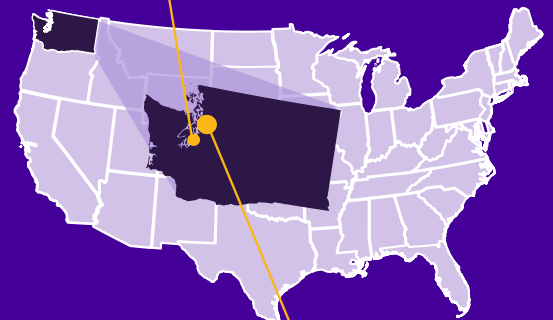

THÔNG TIN CỘNG ĐỒNG

Tacoma, Washington là một thành phố cảng cỡ trung nằm trên Puget Sound, chỉ cách Seattle một giờ về phía Nam. Với nhiều lựa chọn văn hóa, giải trí, ăn uống, thể thao và giải trí cho học sinh quốc tế tham gia, Tacoma là sự pha trộn hoàn hảo giữa môi trường tự nhiên và phong cách đô thị.

TACOMA PUBLIC SCHOOLS

SEATTLE
Sân bay gần nhất: SEA

VỊ TRÍ:

- Dân số: 213,000 người
- Cách Seattle 40 phút lái xe về phía Nam
- Thời tiết:
Mùa hạ/Mùa thu: Ấm và Ôn hòa
Mùa đông/Mùa xuân: Mát và Ấm

ĐIỂM NỔI BẬT: