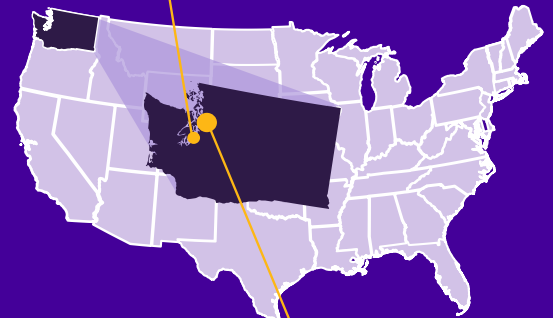

Wilson High School - 1 trường thành viên của Tacoma Public School District - có chương trình thể thao rất thành công và toàn diện.

Ngoài các môn thể thao nổi bật, quận trường còn giảng dạy nhiều khóa học nghệ thuật biểu diễn và nghệ thuật thị giác, bao gồm chương trình thổi thủy tinh độc đáo và đã được công nhận trên toàn quốc.

THÔNG TIN CỘNG ĐỒNG

Tacoma, Washington là một thành phố cảng cỡ trung nằm trên Puget Sound, chỉ cách Seattle một giờ về phía Nam. Với nhiều lựa chọn văn hóa, giải trí, ăn uống, thể thao và giải trí cho học sinh quốc tế tham gia, Tacoma là sự pha trộn hoàn hảo giữa môi trường tự nhiên và phong cách đô thị.

TACOMA PUBLIC SCHOOLS

SEATTLE
Sân bay gần nhất: SEA

VỊ TRÍ:

- Dân số: 213,000 người
- Cách Seattle 40 phút lái xe về phía Nam
- Thời tiết:
Mùa hạ/Mùa thu: Ấm và Ôn hòa
Mùa đông/Mùa xuân: Mát và Ấm

ĐIỂM NỔI BẬT: