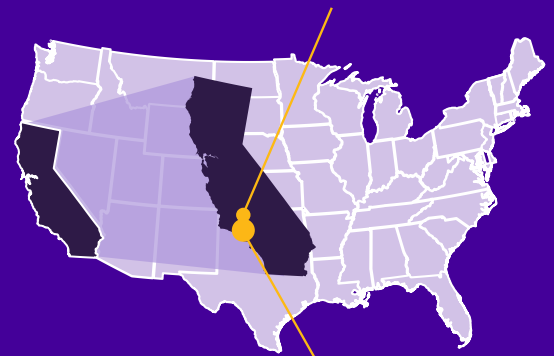

THÔNG TIN CỘNG ĐỒNG

Woodland Hills là vùng ngoại ô giàu có của Los Angeles, nơi đây có nhiều nhân vật nổi tiếng và vận động viên thể thao sinh sống. Woodland Hills giáp phía Bắc dãy núi Santa Monica và cách trung tâm Los Angeles 45 phút về phía Tây. Trường cách bãi biển chưa đến nửa tiếng.

EL CAMINO REAL CHARTER HIGH SCHOOL