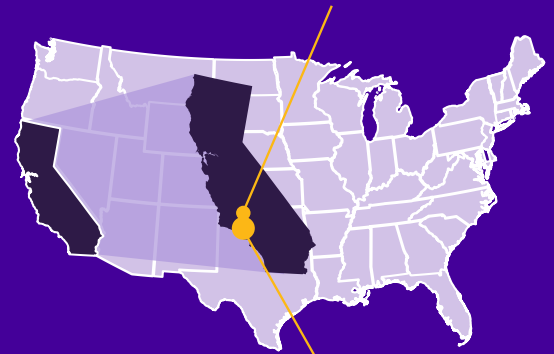

THÔNG TIN CỘNG ĐỒNG

Woodland Hills là vùng ngoại ô giàu có của Los Angeles, nơi đây có nhiều nhân vật nổi tiếng và vận động viên thể thao sinh sống. Woodland Hills giáp phía Bắc dãy núi Santa Monica và cách trung tâm Los Angeles 45 phút về phía Tây. Trường cách bãi biển chưa đến nửa tiếng.

EL CAMINO REAL CHARTER HIGH SCHOOL