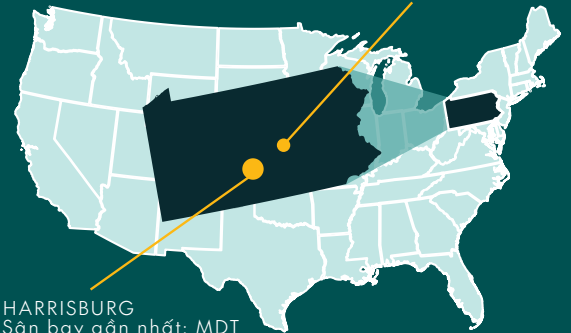

Nativity BVM là một trường trung học theo đạo Công giáo thuộc giáo phận Allentown. Đây là trường trung học 4 năm tại Schuylkill County. Dân cư tại khu vực này hầu hết là những gia đình trung lưu và thuộc những sắc tộc khác nhau. Nativity là một trường dự bị đại học và đã được Bộ Giáo dục bang Pennsylvania và Hiệp hội Những trường Trung học và Cao Đẳng vùng Trung Tây công nhận. Khoảng 85-90% học sinh của trường theo đạo Công giáo nhưng tất cả học sinh đều được chào đón dù các em có niềm tin vào tín ngưỡng nào đi chăng nữa.

Học sinh có thể tham gia các lớp mỹ thuật và nghệ thuật biểu diễn khác nhau như Mỹ thuật, Đánh giá Âm nhạc và Nhạc lý.

THÔNG TIN CỘNG ĐỒNG

Nativity BVM High School tọa lạc tại thành phố Pottsville thuộc Schuylkill County, bang Pennsylvania. Quận Nativity có dân số khoảng 15,000 người. Nơi đây có nhiều khu trung tâm mua sắm, trung tâm cộng đồng, hệ thống xe buýt công cộng tiện lợi và đa dạng về tôn giáo. Bên cạnh đó, học sinh có thể đến các rạp chiếu phim, rạp phim công cộng, tham gia vào đội thể thao và nhiều hoạt động thú vị khác trong khu vực này.

NATIVITY BVM
HIGH SCHOOL

HARRISBURG
Sân bay gần nhất: MDT

VỊ TRÍ:

- Dân số: 15,000 người
- Cách Philadelphia 2 giờ về phía Tây Bắc
- Thời tiết:
Mùa hè/Mùa thu: Ấm áp và Ôn hòa
Mùa đông/Mùa xuân: Mát và Ôn hòa