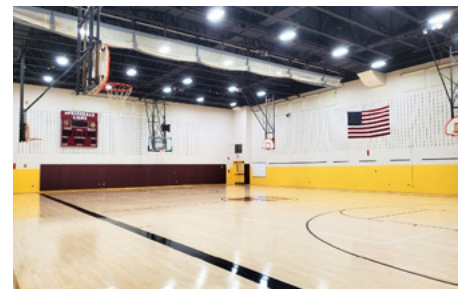

Tùy chọn môn học

Ngoại ngữ: tiếng Tây Ban Nha
Các khóa học: Giải tích AB, Hóa học, Khoa học Máy tính, Ngôn ngữ Anh, Tâm lý học, Lịch sử Hoa Kỳ

Nghệ thuật: Hoạt hình, Gốm sứ, Truyền thông Kỹ thuật số, Nhiếp ảnh và Thiết kế Kỹ thuật số, Phim, Thiết kế Đồ họa, Nhạc cụ, Piano, Hội họa, Hồ sơ năng lực, Mỹ thuật, Nghệ thuật thị giác

Thể thao:

Nam:

Mùa thu: Bóng rổ, E-Sport, Cưỡi ngựa

Mùa đông: Bóng rổ, E-Sport, Cưỡi ngựa

Mùa xuân: Bóng rổ, E-Sport, Cưỡi ngựa, Quần vợt, Điền kinh

Nữ:

Mùa thu: Bóng rổ, E-Sport, Cưỡi ngựa

Mùa đông: Bóng rổ, E-Sport, Nhảy cổ động, Cưỡi ngựa

Mùa xuân: Bóng rổ, E-Sport, Cưỡi ngựa, Quần vợt, Điền kinh