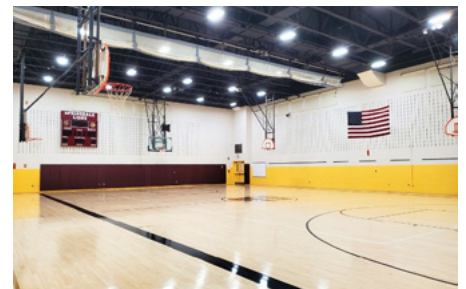

Tùy chọn môn học

Ngoại ngữ: tiếng Tây Ban Nha
Các khóa học: Giải tích AB, Hóa học, Khoa học Máy tính, Ngôn ngữ Anh, Tâm lý học, Lịch sử Hoa Kỳ

Nghệ thuật: Hoạt hình, Gốm sứ, Truyền thông Kỹ thuật số, Nhiếp ảnh và Thiết kế Kỹ thuật số, Phim, Thiết kế Đồ họa, Nhạc cụ, Piano, Hội họa, Hồ sơ năng lực, Mỹ thuật, Nghệ thuật thị giác

Thể thao:

Nam:

Mùa thu: Bóng rổ, E-Sport, Cưỡi ngựa

Mùa đông: Bóng rổ, E-Sport, Cưỡi ngựa

Mùa xuân: Bóng rổ, E-Sport, Cưỡi ngựa, Quần vợt, Điền kinh

Nữ:

Mùa thu: Bóng rổ, E-Sport, Cưỡi ngựa

Mùa đông: Bóng rổ, E-Sport, Nhảy cổ động, Cưỡi ngựa

Mùa xuân: Bóng rổ, E-Sport, Cưỡi ngựa, Quần vợt, Điền kinh