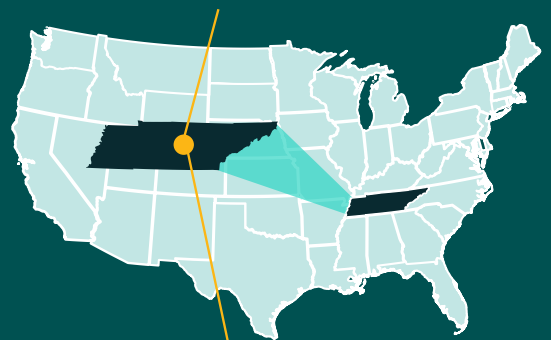

THÔNG TIN CỘNG ĐỒNG

Không chỉ nằm ngay tại thành phố Nashville huyền thoại, Lipscomb Academy còn có chung khuôn viên với Lipscomb University nổi tiếng tại Mỹ. Mỗi gia đình và học sinh tại Lipscomb sẽ được trải nghiệm những cơ hội và lợi thế của sự hợp tác đặc biệt này. Tất nhiên, Nashville có vô số hoạt động để học sinh khám phá - từ những món ăn vô cùng độc đáo, đến âm nhạc, viện bảo tàng, hay chỉ đơn giản là đi bộ vào trung tâm thành phố, các em sẽ không bao giờ cảm thấy buồn chán khi học tập tại đây!

LIPSCOMB ACADEMY