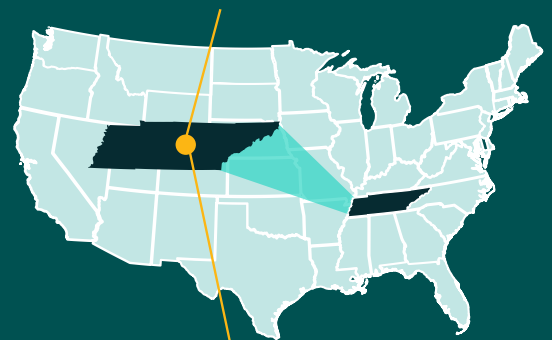

THÔNG TIN CỘNG ĐỒNG

Không chỉ nằm ngay tại thành phố Nashville huyền thoại, Lipscomb Academy còn có chung khuôn viên với Lipscomb University nổi tiếng tại Mỹ. Mỗi gia đình và học sinh tại Lipscomb sẽ được trải nghiệm những cơ hội và lợi thế của sự hợp tác đặc biệt này. Tất nhiên, Nashville có vô số hoạt động để học sinh khám phá - từ những món ăn vô cùng độc đáo, đến âm nhạc, viện bảo tàng, hay chỉ đơn giản là đi bộ vào trung tâm thành phố, các em sẽ không bao giờ cảm thấy buồn chán khi học tập tại đây!

LIPSCOMB ACADEMY