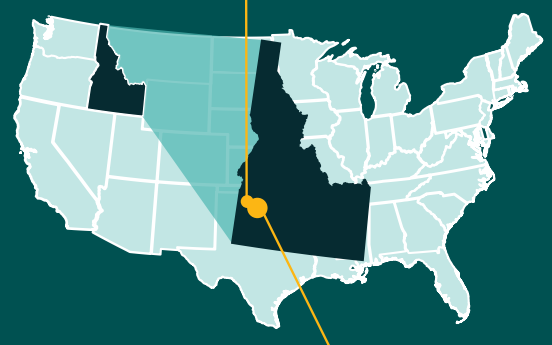

## THỂ THAO VÀ NGHỆ THUẬT

Với các cơ sở vật chất dành cho thể thao ấn tượng đi kèm với chương trình đặc sắc, Bishop Kelly High có 19 đội thể thao nam và nữ, thường xuyên tham gia thi đấu giải Southern Idaho Conference với các trường trung học tại địa phương và khu vực. Học sinh có nhiều lựa chọn khóa học nghệ thuật nâng cao như Đàn nhạc Bộ dây, Đàn ghi-ta, Đàn hợp xướng hòa nhạc, Nền tảng Nghệ thuật 3D, Nhiếp ảnh Kỹ thuật số, và Sản xuất video.

## GIẢI THƯỞNG VÀ THÀNH TỰU

Bishop Kelly nhận sự tự tin nhiệm từ Hiệp hội Giáo dục khu vực Tây Bắc và Hiệp hội Giáo dục Công giáo phương Tây. Không chỉ vậy, trường nằm trong nhóm 20% những trường trung học tư thực giảng dạy nhiều khoá học AP, nhiều lựa chọn môn thể thao và nhiều hoạt động ngoại khoá nhất của bang Idaho theo đánh giá của privateschoolreview.com. Trường cũng được xếp hạng A trên Niche.com.

## THÔNG TIN CỘNG ĐỒNG

Boise là thủ phủ của bang Idaho. Vành đai Xanh Sông Boise (Boise River Greenbelt) là các con đường mòn rợp bóng cây và công viên ôm sát bờ sông. Nằm trong một tòa nhà mang phong cách art deco, Bảo tàng Nghệ thuật Boise tại trung tâm thành phố là nơi trưng bày các tác phẩm nghệ thuật và khu vườn điêu khắc ngoài trời tuyệt đẹp. Tòa nhà Quốc hội Bang Idaho tráng lệ bằng đá sa thạch cũng tọa lạc gần đó.

### BISHOP KELLY HIGH SCHOOL

BOISE  
Sân bay gần nhất: BOI