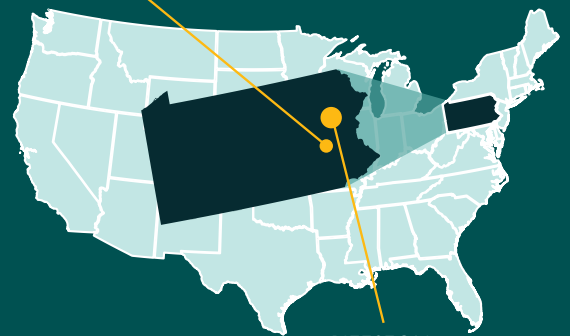

THỂ THAO VÀ NGHỆ THUẬT

Học sinh quốc tế được khuyến khích tham gia nhiều môn thể thao, câu lạc bộ và sự kiện tại trường. Họ có nhiều môn thể thao để lựa chọn, một số môn được cung cấp là bóng đá, golf, bóng rổ và hoạt náo viên.

Với tuyển chọn các môn nghệ thuật ấn tượng không kém bao gồm Âm nhạc trong Phim và Truyền thông, Lý thuyết Âm nhạc, Nhập môn về Nghệ thuật.

THÔNG TIN CỘNG ĐỒNG

Tamaqua là một thị trấn nhỏ cổ kính và thân thiện. Học sinh cư trú tại đây hoặc các khu vực lân cận có thể tận hưởng nhiều hoạt động ngoài trời theo mùa khác nhau như đi bộ đường dài, đi xe đạp và trượt tuyết. Học sinh cũng có thể tận hưởng những chuyến đi trong ngày đến các thành phố lân cận như Thành phố New York, Philadelphia và Harrisburg.

MARIAN CATHOLIC HIGH SCHOOL

PITSTON
Sân bay gần nhất: AVP

VỊ TRÍ:

- Dân số: 153,095 người
- Cách thành phố Atlanta hơn 1 giờ lái xe
- Thời tiết:
Mùa hè/Mùa thu: Ấm và Ẩm ướt
Mùa đông/Mùa xuân: Lạnh và Có tuyết