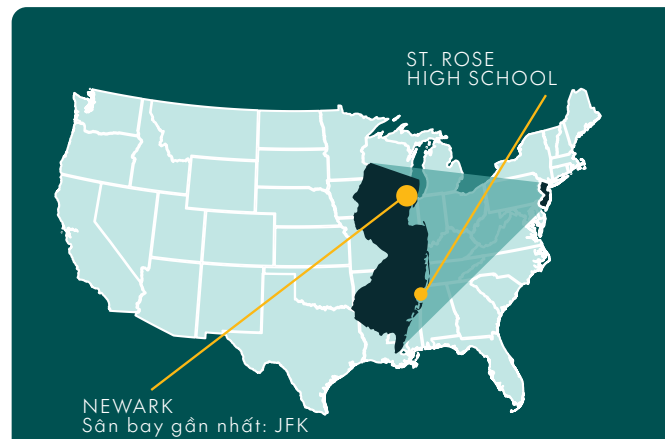

THÔNG TIN CỘNG ĐỒNG

Cộng đồng ven biển của Belmar nổi tiếng & được nhiều người yêu thích vì có những bãi biển tuyệt đẹp được xếp hạng hàng đầu, và đời sống bình dị đặc trưng của một thị trấn nhỏ. Belmar là địa điểm nghỉ mát nổi tiếng không chỉ vì những đặc điểm trên, mà còn do nơi đây rất gần với New York và Philadelphia! Các bãi biển là nơi dành cho tất cả mọi người - bạn có thể tắm nắng, bơi lội, câu cá và thậm chí là lướt sóng!

VỊ TRÍ:

- Dân số: 6,000 người
- Cách thành phố New York 1 tiếng 20 phút lái xe về phía Nam
- Thời tiết:
Mùa hè/Mùa thu: Ấm và Khô
Mùa đông/Mùa xuân: Lạnh và Có mưa

ĐIỂM NỔI BẬT:

- Cơ sở vật chất chuyên biệt cho các lớp về Kinh doanh, Khoa học và Nghệ thuật
- Những bãi biển tuyệt đẹp chỉ cách trường một quãng đi bộ ngắn
- Nhiều câu lạc bộ & thể thao phong phú