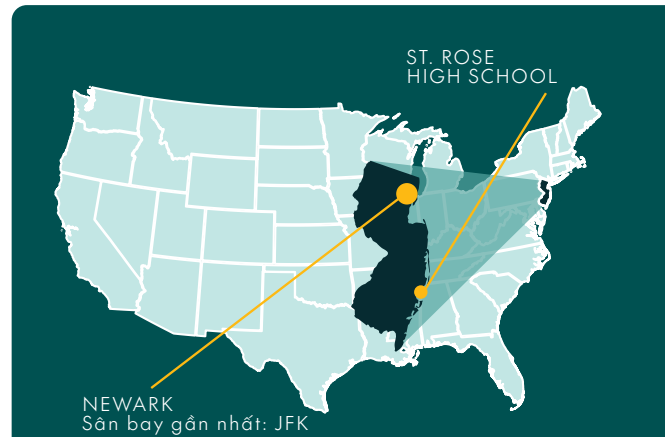

St. Rose High School

New Jersey, Mỹ

TƯ THỰC

NAM NỮ

BIỂN

STEAM

THỂ THAO

THÔNG TIN VỀ TRƯỜNG

Được thành lập vào năm 1923, St. Rose High School là trường Tư thực Bán trú theo đạo Công giáo, tọa lạc tại Belmar, tiểu bang New Jersey. St. Rose giảng dạy những chương trình học thuật cao cấp, với vô số các khóa Nâng cao (AP), cùng nhiều hoạt động ngoại khóa thú vị để các học sinh trải nghiệm.

THÔNG TIN CỘNG ĐỒNG

Cộng đồng ven biển của Belmar nổi tiếng & được nhiều người yêu thích vì có những bãi biển tuyệt đẹp được xếp hạng hàng đầu, và đời sống bình dị đặc trưng của một thị trấn nhỏ. Belmar là địa điểm nghỉ mát nổi tiếng không chỉ vì những đặc điểm trên, mà còn do nơi đây rất gần với New York và Philadelphia! Các bãi biển là nơi dành cho tất cả mọi người - bạn có thể tắm nắng, bơi lội, câu cá và thậm chí là lướt sóng!

VỊ TRÍ:

- Dân số: 6,000 người
- Cách thành phố New York 1 tiếng 20 phút lái xe về phía Nam
- Thời tiết:
Mùa hè/Mùa thu: Ấm và Khô
Mùa đông/Mùa xuân: Lạnh và Có mưa

ĐIỂM NỔI BẬT:

- Cơ sở vật chất chuyên biệt cho các lớp về Kinh doanh, Khoa học và Nghệ thuật
- Những bãi biển tuyệt đẹp chỉ cách trường một quãng đi bộ ngắn
- Nhiều câu lạc bộ & thể thao phong phú