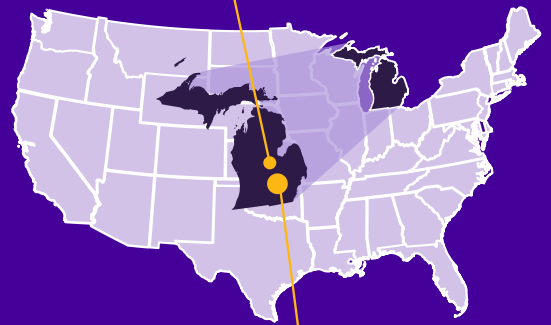

## THỂ THAO VÀ NGHỆ THUẬT

Ovid-Elsie High School cung cấp các chương trình thi đấu thể thao như Bóng đá, Chạy việt dã, Đấu vật và Bóng rổ. Vào năm 2022, đội bóng rổ nam The Ovid-Elsie đã có một mùa giải rất thành công, giành giải vô địch MMAC Conference Championship lần thứ 3 liên tiếp.

## THÔNG TIN CỘNG ĐỒNG

Ovid-Elsie High School nằm giữa cộng đồng Ovid và Elsie ở Michigan; cách thủ đô Lansing và Đại học bang Michigan 30 phút lái xe. Lansing thường xuyên tổ chức các lễ hội âm nhạc và lễ kỷ niệm văn hóa như diễu hành và bắn pháo hoa vào các ngày lễ của Mỹ. Thành phố cũng có nhiều bảo tàng, nhà hát và các hoạt động vui chơi khác để học sinh khám phá. Học sinh cũng có thể tham quan vùng Detroit cách đó 2 giờ lái xe.

### OVID-ELSIE HIGH SCHOOL

 DETROIT  
Sân bay gần nhất: DTW

### VỊ TRÍ:

- Dân số: 3,000 người
- Cách Detroit 2 giờ lái xe về phía Tây Bắc
- Thời tiết:  
Mùa hè/Mùa thu: Ấm áp và Ôn hòa  
Mùa đông/Mùa xuân: Lạnh và Ẩm