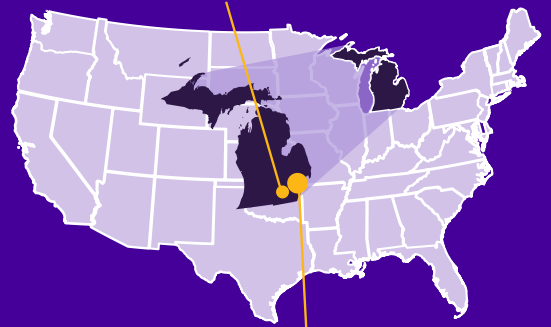

BẰNG TỬ TÀI

THÔNG TIN VỀ TRƯỜNG

Saline High School là trường Công lập dành cho cả nam và nữ sinh, tọa lạc tại thành phố Saline, bang Michigan, cách Detroit 1 tiếng lái xe. Với chương trình học chú trọng vào STEAM, nhà trường cung cấp cho học sinh nhiều chương trình thú vị, bao gồm Cuộc thi Rô-bốt FIRST, Trí tưởng tượng Điểm đến, Olympic Khoa học và Project Lead the Way - Y tế và Kỹ thuật.

THỂ THAO VÀ NGHỆ THUẬT

Với nhiều môn thể thao đồng đội, học sinh có thể tham gia vào đội bóng bầu dục, đội cổ vũ, bóng rổ, cưỡi ngựa, trượt tuyết, và hơn thế nữa.

Với hàng loạt các khóa học mỹ thuật, học sinh có thể tham gia vào các môn như hội họa, chế tác đồ trang sức, và làm đồ gốm. Khoảng 40% học sinh tham gia vào ban nhạc, dàn nhạc, dàn hợp ca, ban nhạc jazz, và nhạc kịch. Ban nhạc diễu hành của trường đã được biểu diễn tại Carnegie Hall, một địa điểm hòa nhạc nổi tiếng ở Manhattan, New York!

THÔNG TIN CỘNG ĐỒNG

Vùng trung tâm thành phố Saline mang nét quyến rũ của một thị trấn nhỏ với những tòa nhà cổ đã tồn tại hơn một thế kỷ, cùng với những tòa nhà được xây dựng từ khoảng năm 1950 và 1960. Học sinh quốc tế tại Saline có thể tận hưởng các công viên, viện bảo tàng, con đường đi bộ, cửa hàng và cơ sở kinh doanh tại đây. Đối với những học sinh thích khám phá một thành phố có nhịp sống nhanh và nhộn nhịp hơn, Detroit chỉ cách đó 1 tiếng lái xe!

SALINE HIGH SCHOOL

 DETROIT:
Sân bay gần nhất: DTW

VỊ TRÍ:

- Dân số: 9,000 người
- Cách Detroit 1 tiếng lái xe về phía Tây
- Thời tiết:
Mùa hè/Mùa thu: Ấm và Ôn hòa
Mùa đông/Mùa xuân: Lạnh và Ẩm

ĐIỂM NỔI BẬT: