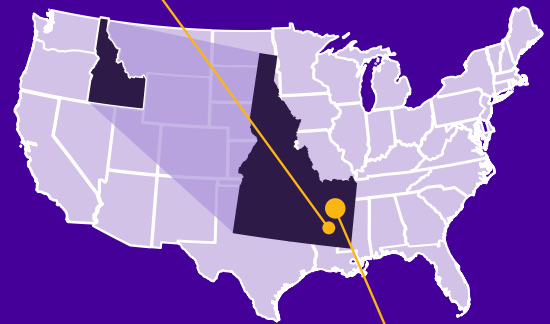

Wyoming High School - Kent ISD

Michigan, Mỹ

CÔNG LẬP

NAM NỮ

VÙNG NÚI

BỐN MÙA

THÔNG TIN VỀ TRƯỜNG

Wyoming High School nổi lên như một điểm đến về học tập và cơ hội ở thành phố sôi động Wyoming, Michigan. Với đội ngũ giảng viên nhiệt tình, trường cung cấp môi trường giáo dục cho học sinh từ lớp 9-12 để trở thành những cá nhân phát triển toàn diện và sẵn sàng cho tương lai đầy triển vọng. Chương trình giảng dạy được thiết kế nghiêm túc, đáp ứng nhiều phong cách và nguyện vọng học tập khác nhau. Ngoài các môn học chính như toán, khoa học, tiếng Anh và nghiên cứu xã hội, trường còn cung cấp nhiều môn tự chọn như giáo dục nghề nghiệp, ngôn ngữ thế giới, mỹ thuật và kỹ thuật, cũng như các khóa học AP. Trường cam kết hỗ trợ học sinh phát triển tối đa tiềm năng của mình bằng cách đảm bảo môi trường học tập cá nhân hóa và hướng dẫn học tập chuyên nghiệp.

THÔNG TIN CỘNG ĐỒNG

Wyoming High School nằm tại trung tâm Wyoming, Michigan, một cộng đồng gia đình thân thiện với sự gắn kết mạnh mẽ. Thành phố nổi bật với khu trung tâm sôi động, các công viên và cơ sở giải trí, mang đến cho học sinh nhiều cơ hội khám phá và tham gia hoạt động bên ngoài lớp học. Việc chọn Wyoming High School có nghĩa là bạn đang chọn một tương lai đầy tiềm năng. Với cam kết đạt được thành tích học tập xuất sắc, cơ hội đa dạng và sự hỗ trợ từ cộng đồng, Trường Trung học Wyoming sẽ là bộ phận hoàn hảo để giúp học sinh đạt đến những ước mơ của mình.

AMERICAN FALLS HIGH SCHOOL

IDAHO FALLS
Sân bay gần nhất: IDA

VỊ TRÍ:

- Dân số: 5,266 người
- Nằm cách Idaho Falls 1 giờ về phía tây nam
- Thời tiết:

Mùa hè/Mùa thu: Ấm áp và Khô
Mùa đông/Mùa xuân: Lạnh và Ẩm