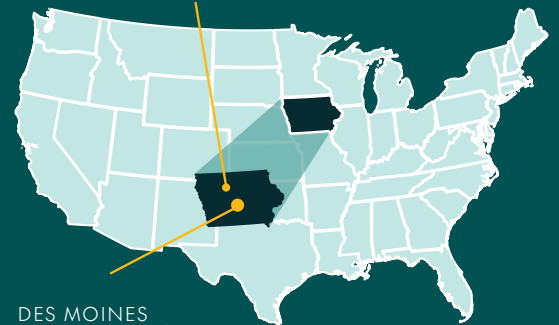

THÔNG TIN CỘNG ĐỒNG

Tại Fort Dodge, trường St. Edmonds hợp tác với hai trường College để giảng dạy những khoá học tín chỉ kép. Nơi đây cũng được đánh giá là cộng đồng an toàn và thân thiện với các gia đình.

ST. EDMOND CATHOLIC SCHOOL

DES MOINES
Sân bay gần nhất: DSM

VỊ TRÍ:

- Dân số: 24,000 người
- Cách Des Moines 1.5 giờ di chuyển về phía Đông Nam
- Thời tiết:
Mùa hè/Mùa thu: Ấm và Ôn hòa
Mùa đông/Mùa xuân: Mát và Ấm