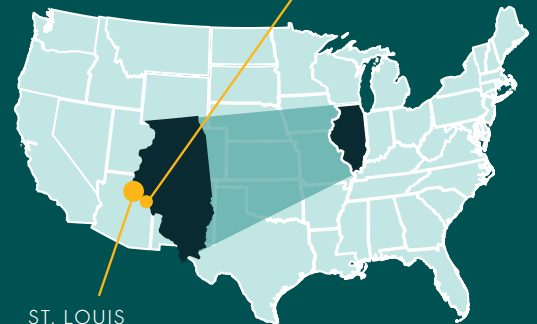

THÔNG TIN CỘNG ĐỒNG

Belleville là một thành phố đề cao yếu tố gia đình, nằm bên trong khu đô thị thành phố St. Louis, nơi cung cấp môi trường lành mạnh và an toàn cho mọi thế hệ. Học sinh quốc tế được khuyến khích đến các công viên, đường mòn đi bộ, bảo tàng và tham gia vào tất cả các sự kiện cộng đồng của thành phố.

ALTHOFF CATHOLIC
HIGH SCHOOL