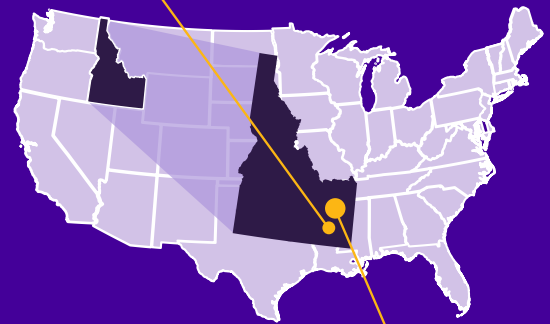

American Falls High School

Idaho, Mỹ

CÔNG LẬP

NAM NỮ

VÙNG NÚI

BỐN MÙA

THÔNG TIN VỀ TRƯỜNG

American Falls High School là một trường công lập nằm ở American Falls, Idaho. Trường có 401 học sinh từ lớp 9-12 với tỷ lệ giáo viên trên học sinh là 1:16. Trường là một trường trung học toàn diện có chương trình tuyển sinh kép, đào tạo các môn kỹ thuật và nhiều môn học khác.

THỂ THAO VÀ NGHỆ THUẬT

Học sinh quốc tế có đầy đủ điều kiện để tham gia các môn thể thao như bóng đá, đấu vật, cổ động và nhiều bộ môn khác.

Học sinh quan tâm đến nghệ thuật có thể tận dụng lợi thế của trung tâm nghệ thuật tại trường. Có rất nhiều cơ hội tham gia vào ban nhạc jazz và hòa nhạc, câu lạc bộ làm gốm, ban nhạc rock và hội họa.

THÔNG TIN CỘNG ĐỒNG

American Falls là một thị trấn xinh đẹp, được bao quanh bởi những công viên quốc gia thuộc hàng lớn nhất của nước Mỹ, ví dụ như Công viên quốc gia Yellowstone. Thành phố này đóng vai trò như một trong những trung tâm kinh tế ở khu vực Đông Nam Idaho. Trong khi nông nghiệp là trái tim của nền kinh tế, thì du lịch và giải trí cũng đóng góp vào sự tăng trưởng không hề nhỏ. Cộng đồng nơi đây cung cấp nhiều tiện ích như sân gôn, các công viên thành phố, hoạt động trên sông hồ, các cơ sở văn hóa như nhà hát và tổ chức các sự kiện cộng đồng.

AMERICAN FALLS HIGH SCHOOL

IDAHO FALLS
Sân bay gần nhất: IDA

VỊ TRÍ:

- Dân số: 5,266 người
- Nằm cách Idaho Falls 1 giờ về phía tây nam
- Thời tiết:
Mùa hè/Mùa thu: Ấm áp và Khô
Mùa đông/Mùa xuân: Lạnh và Ẩm