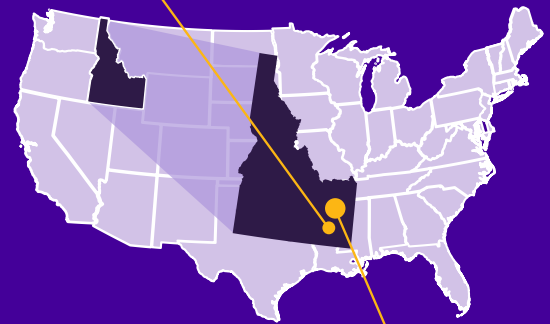

American Falls High School

American Falls, ID

CÔNG LẬP

NAM NỮ

VÙNG NÚI

BỐN MÙA

THÔNG TIN VỀ TRƯỜNG

American Falls High School là một trường công lập nằm ở American Falls, Idaho. Trường có 401 học sinh từ lớp 9-12 với tỷ lệ giáo viên trên học sinh là 1:16. Trường là một trường trung học toàn diện có chương trình tuyển sinh kép, đào tạo các môn kỹ thuật và nhiều môn học khác.

THỂ THAO VÀ NGHỆ THUẬT

Học sinh quốc tế có đầy đủ điều kiện để tham gia các môn thể thao như bóng đá, đấu vật, cổ động và nhiều bộ môn khác.

Học sinh quan tâm đến nghệ thuật có thể tận dụng lợi thế của trung tâm nghệ thuật tại trường. Có rất nhiều cơ hội tham gia vào ban nhạc jazz và hòa nhạc, câu lạc bộ làm gốm, ban nhạc rock và hội họa.

THÔNG TIN CỘNG ĐỒNG

American Falls là một thị trấn xinh đẹp, được bao quanh bởi những công viên quốc gia thuộc hàng lớn nhất của nước Mỹ, ví dụ như Công viên quốc gia Yellowstone. Thành phố này đóng vai trò như một trong những trung tâm kinh tế ở khu vực Đông Nam Idaho. Trong khi nông nghiệp là trái tim của nền kinh tế, thì du lịch và giải trí cũng đóng góp vào sự tăng trưởng không hề nhỏ. Cộng đồng nơi đây cung cấp nhiều tiện ích như sân gôn, các công viên thành phố, hoạt động trên sông hồ, các cơ sở văn hóa như nhà hát và tổ chức các sự kiện cộng đồng.

AMERICAN FALLS HIGH SCHOOL

IDAHO FALLS
Sân bay gần nhất: IDA

VỊ TRÍ:

- Dân số: 5,266 người
- Nằm cách Idaho Falls 1 giờ về phía tây nam
- Thời tiết:
Mùa hè/Mùa thu: Ấm áp và Khô
Mùa đông/Mùa xuân: Lạnh và Ẩm