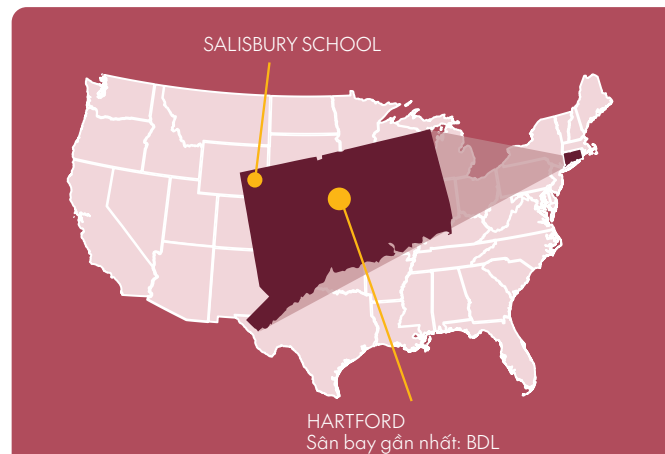

VỊ TRÍ:

- Dân số: 3,620 người
- Cách Hartford 1 tiếng 20 phút lái xe về phía Tây
- Thời tiết:
  Mùa hè/Mùa thu: Ấm và Ẩm
  Mùa xuân/Summer: Lạnh và Khô

ĐIỂM NỔI BẬT:

- Phòng truyền thông với màn hình xanh và đèn thiết bị chuyên nghiệp
- Cung cấp chương trình STEAM
- Khuôn viên rộng đến 725 mẫu Anh
- Nhiều chương trình độc đáo như: Tiếng Quan Thoại, Nghiên cứu Doanh nhân và Chế tạo rô-bốt