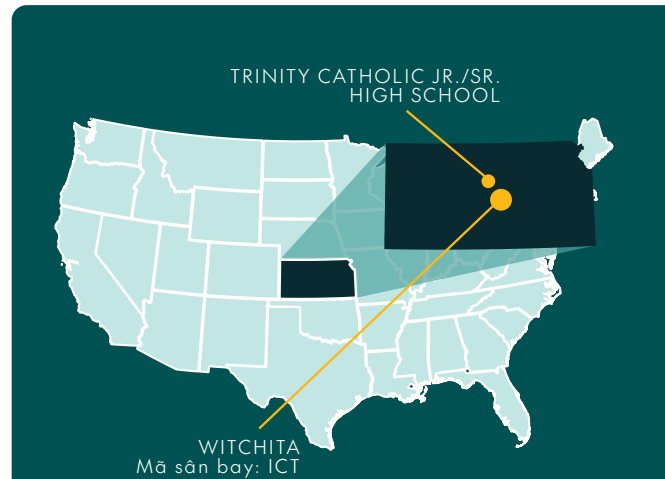

MỸ

Educatius

Trinity Catholic High School

Hutchinson, KS

TƯ THỰC

VÙNG
TRUNG TÂM
CỦA MỸ

NAM NỮ

THÔNG TIN VỀ TRƯỜNG

Về nghệ thuật, Trinity Catholic còn giảng dạy một chương trình khiêu vũ tuyệt vời cho tất cả học sinh, ngoài ra còn có âm nhạc, nghệ thuật, và sân khấu.

THÔNG TIN VỀ CỘNG ĐỒNG

Thành phố Hutchinson, chỉ cách Wichita chưa đầy 1 tiếng lái xe, có 2 viện bảo tàng hạng nhất: Bảo tàng Muối ngầm Kansas và Bảo tàng Vũ trụ & Không gian Kansas. Ngoài ra, nơi đây còn có 2 nhà hát địa phương nơi thường xuyên có những buổi biểu diễn thú vị. Vào tháng 9 hàng năm, Hutchinson tổ chức Hội chợ Bang Kansas, với nhiều trò chơi lễ hội, các buổi hòa nhạc, v.v... Thành phố này còn có sân chơi bowling địa phương, sân đánh gôn nhỏ, YMCA, và nhiều hoạt động khác để học sinh quốc tế thỏa thích tham gia.

VỊ TRÍ:

- Dân số: 41,889 người
- Cách Wichita 50 phút lái xe về phía Bắc
- Thời tiết:
Mùa hè/Mùa thu: Ấm và Ẩm
Mùa đông/Mùa xuân: Mát và Khô

ĐIỂM NỔI BẬT:

- 100% học sinh sau tốt nghiệp được nhận vào Đại học hoặc Cao đẳng
- Chương trình thể thao đã giành chức vô địch
- Học sinh có thể tham gia vào các lớp tín chỉ kép liên kết với Hutchinson Community College