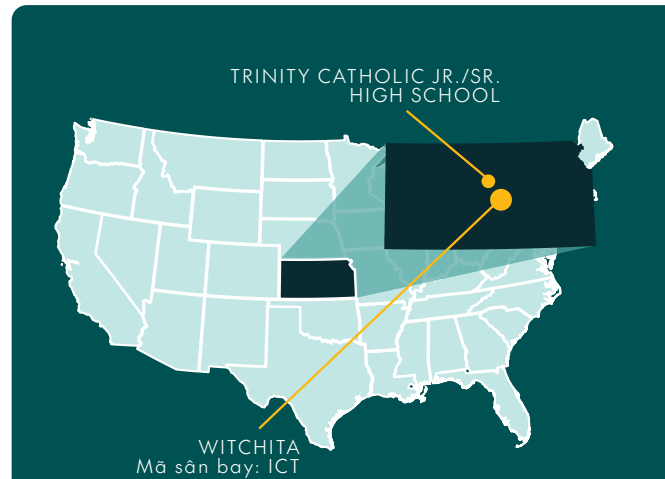

Trinity Catholic High School

Kansas, Mỹ

TỨ THỰC

 VÙNG
TRUNG TÂM
CỦA MỸ

NAM NỮ

THÔNG TIN VỀ TRƯỜNG

Tại Trinity, học sinh sẽ được giảng dạy những điều cần thiết để sống và làm việc trong cuộc sống hiện tại và cả tương lai. Nhà trường sẽ trang bị cho học sinh đầy đủ kiến thức và kỹ năng để các em làm được mọi việc mà mình mong muốn sau khi tốt nghiệp tại Trinity. Mỗi học sinh được đối xử như một cá thể đặc biệt, với những khả năng và tài năng riêng biệt. Sự tương tác hàng ngày giữa mỗi học sinh, với phụ huynh và giáo viên là nền tảng khiến Trinity trở thành một trường trung học chất lượng.

Về nghệ thuật, Trinity Catholic còn giảng dạy một chương trình khiêu vũ tuyệt vời cho tất cả học sinh, ngoài ra còn có âm nhạc, nghệ thuật, và sân khấu.

THÔNG TIN VỀ CỘNG ĐỒNG

Thành phố Hutchinson, chỉ cách Wichita chưa đầy 1 tiếng lái xe, có 2 viện bảo tàng hạng nhất: Bảo tàng Muối ngầm Kansas và Bảo tàng Vũ trụ & Không gian Kansas. Ngoài ra, nơi đây còn có 2 nhà hát địa phương nơi thường xuyên có những buổi biểu diễn thú vị. Vào tháng 9 hàng năm, Hutchinson tổ chức Hội chợ Bang Kansas, với nhiều trò chơi lễ hội, các buổi hòa nhạc, v.v... Thành phố này còn có sân chơi bowling địa phương, sân đánh gôn nhỏ, YMCA, và nhiều hoạt động khác để học sinh quốc tế thỏa thích tham gia.

VỊ TRÍ:

- Dân số: 41,889 người
- Cách Wichita 50 phút lái xe về phía Bắc
- Thời tiết:
Mùa hè/Mùa thu: Ấm và Ẩm
Mùa đông/Mùa xuân: Mát và Khô

ĐIỂM NỔI BẬT:

- 100% học sinh sau tốt nghiệp được nhận vào Đại học hoặc Cao đẳng
- Chương trình thể thao đã giành chức vô địch
- Học sinh có thể tham gia vào các lớp tín chỉ kép liên kết với Hutchinson Community College