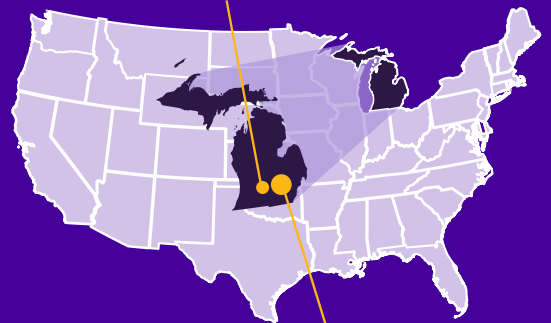

Chelsea High School

Michigan, Mỹ

CÔNG LẬP

NAM NỮ

VÙNG
TRUNG TÂM
NƯỚC MỸ

BỐN MÙA

THỂ THAO

BẰNG
TÚ TÀI

Học sinh có cơ hội khám phá những môn mỹ nghệ và nghệ thuật biểu diễn, bao gồm Làm gốm sứ, Vẽ tranh, Sản xuất Âm nhạc, và Kịch nghệ.

THÔNG TIN CỘNG ĐỒNG

Tọa lạc cách thành phố Detroit chưa đầy 1 giờ lái xe về phía Tây, Chelsea là một thành phố nhỏ ở hạt Washtenaw. Nơi đây được biết đến như là cái nôi của công ty Chelsea Milling, nổi tiếng với hỗn hợp bột Jiffy - một loại bột trộn làm bánh nướng được bán trên khắp thế giới.

CHELSEA HIGH SCHOOL

DETROIT:
Sân bay gần nhất: DTW

VỊ TRÍ:

- Dân số: 5,000 người
- Cách Detroit 1 tiếng lái xe về phía Tây
- Thời tiết:
Mùa hè/Mùa thu: Ấm và Ôn hòa
Mùa đông/Mùa xuân: Lạnh và Ấm

ĐIỂM NỔI BẬT: