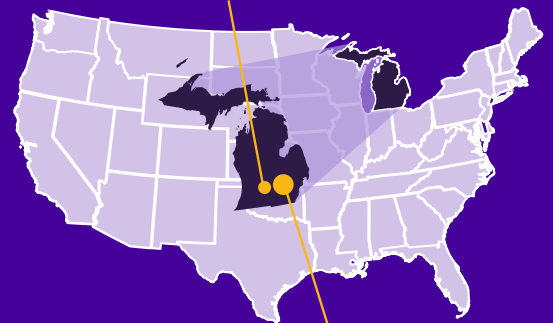

## THỂ THAO VÀ NGHỆ THUẬT

Chelsea High School là một thành viên của Hội đồng Southeastern Conference. Trường có nhiều môn thể thao dành cho cả nam và nữ như Bóng đá, Điền kinh phối hợp, và thậm chí là môn Bóng nước.

## THÔNG TIN CỘNG ĐỒNG

Tọa lạc cách thành phố Detroit chưa đầy 1 giờ lái xe về phía Tây, Chelsea là một thành phố nhỏ ở hạt Washtenaw. Nơi đây được biết đến như là cái nôi của công ty Chelsea Milling, nổi tiếng với hỗn hợp bột Jiffy - một loại bột trộn làm bánh nướng được bán trên khắp thế giới.

CHELSEA HIGH SCHOOL

DETROIT:  
Sân bay gần nhất: DTW

## VỊ TRÍ:

- Dân số: 5,000 người
- Cách Detroit 1 tiếng lái xe về phía Tây
- Thời tiết:  
Mùa hè/Mùa thu: Ấm và Ôn hòa  
Mùa đông/Mùa xuân: Lạnh và Ấm