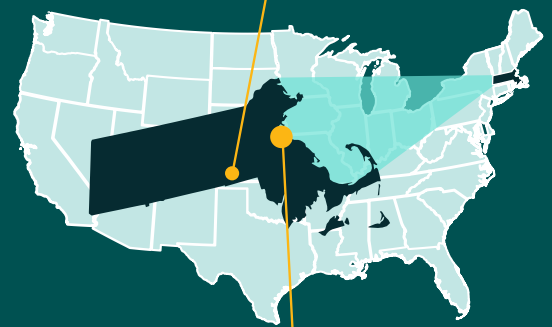

STEM

BẰNG TỬ TÀI

THÔNG TIN VỀ TRƯỜNG

Chỉ cách Boston 20 phút đi tàu, St. Mary's Lynn High School tọa lạc tại thành phố Lynn cổ kính và đa dạng văn hoá, thuộc bang Massachusetts. Ngôi trường chào đón cả nam và nữ sinh, chú trọng trang bị đầy đủ kiến thức cho học sinh cả về mặt học thuật và phát triển cá nhân để các em tự tin chinh phục thành công trong tương lai.

Các khóa học nghệ thuật độc đáo tại St. Mary's bao gồm Nghệ thuật Năng cao, Đánh giá Âm nhạc, Nhạc lý, và nhiều cơ hội tham gia vào Ban nhạc, Hợp xướng và Sản xuất Kịch.

GIẢI THƯỞNG VÀ THÀNH TỰU

St. Mary's Lynn được Hiệp hội các Trường học & Cao đẳng khu vực New England (NEASC) công nhận, đây là hiệp hội kiểm định lâu đời nhất của quốc gia với sứ mệnh thiết lập và duy trì các tiêu chuẩn chất lượng cao cho tất cả các cấp giáo dục. Vào năm 2015, trường đã hoàn thành quy trình nghiên cứu kiểm định nghiêm ngặt của NEASC, và đã được trao chứng nhận NEASC.

THÔNG TIN CỘNG ĐỒNG

Thành phố Lynn chỉ cách Boston 20 phút đi tàu. Đây là một cộng đồng đang phát triển, đa dạng về sắc tộc ở vùng phía Bắc của khu vực Boston rộng lớn với nhiều điều thú vị để học sinh thỏa sức trải nghiệm.

ST. MARY'S LYNN HIGH SCHOOL

BOSTON
Sân bay gần nhất: BOS

VỊ TRÍ:

- Dân số: 100,843 người
- Cách Boston 20 phút đi tàu
- Thời tiết:
Mùa hè/Mùa thu: Ấm và Ẩm ướt
Mùa đông/Mùa xuân: Lạnh và Khô

ĐIỂM NỔI BẬT: