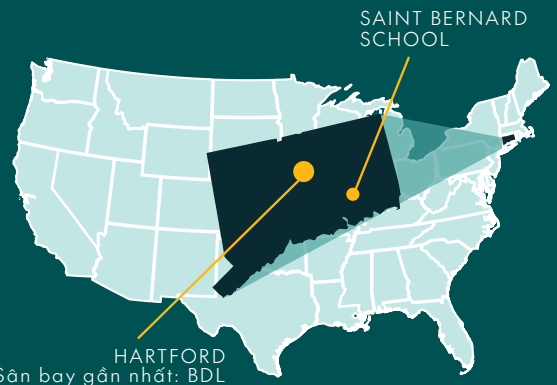

THỂ THAO VÀ NGHỆ THUẬT

Các đội thể thao của Saint Bernard nổi tiếng vì đã giành được hơn 40 danh hiệu Vô địch Tiểu bang và hơn 130 danh hiệu Hội nghị và Phân đội. Hơn 90% học sinh Saint Bernard tham gia ít nhất 1 trong 23 đội thể thao đa dạng của trường.

THÔNG TIN CỘNG ĐỒNG

Cách thành phố Hartford 45 phút lái xe, Uncasville là một ngôi làng thuộc thị trấn Montville. Khu vực này có đấu trường Mohegan Sun nổi tiếng, là nơi tổ chức các buổi hòa nhạc lớn và những sự kiện thể thao trực tiếp. Uncasville cách Boston 1.5 tiếng lái xe, cách thành phố New York 3 tiếng lái xe, và khá gần các bãi biển, đồi núi, những thành phố cổ kính của New England và các trường đại học Ivy League.

VỊ TRÍ:

- Dân số: 20,000 người
- Cách Hartford 45 phút lái xe về hướng Đông Nam
- Thời tiết:
Mùa hè/Mùa thu: Ấm và Ẩm
Mùa đông/Mùa xuân: Lạnh và Ôn hòa

ĐIỂM NỔI BẬT:

- Được đề cử giải thưởng cho Chương trình Nghệ thuật Nhà hát Tốt nhất năm 2019
- Chương trình Toán học được công nhận trên toàn quốc
- Tọa lạc gần Boston, New York và Providence