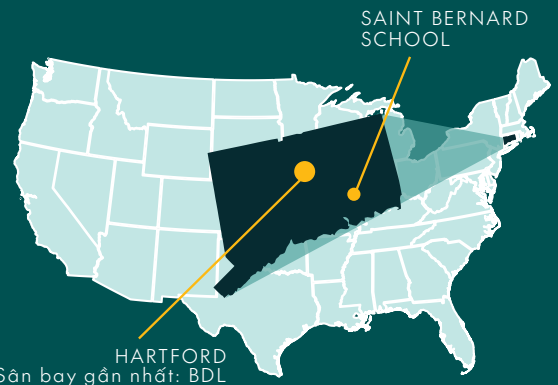

### THỂ THAO VÀ NGHỆ THUẬT

Các đội thể thao của Saint Bernard nổi tiếng vì đã giành được hơn 40 danh hiệu Vô địch Tiểu bang và hơn 130 danh hiệu Hội nghị và Phân đội. Hơn 90% học sinh Saint Bernard tham gia ít nhất 1 trong 23 đội thể thao đa dạng của trường.

### THÔNG TIN CỘNG ĐỒNG

Cách thành phố Hartford 45 phút lái xe, Uncasville là một ngôi làng thuộc thị trấn Montville. Khu vực này có đấu trường Mohegan Sun nổi tiếng, là nơi tổ chức các buổi hòa nhạc lớn và những sự kiện thể thao trực tiếp. Uncasville cách Boston 1.5 tiếng lái xe, cách thành phố New York 3 tiếng lái xe, và khá gần các bãi biển, đồi núi, những thành phố cổ kính của New England và các trường đại học Ivy League.