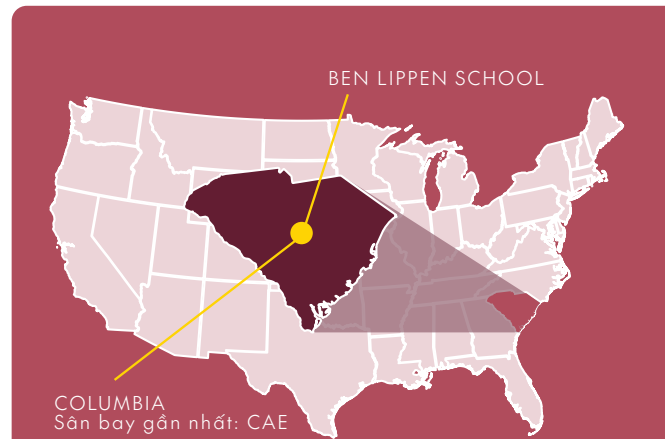

## Columbia, SC

NỘI TRÚ

NAM  
NỮ

NĂNG

THỂ  
THAO

### THÔNG TIN VỀ TRƯỜNG

Tọa lạc tại trung tâm thành phố Columbia nắng ấm, bang South Carolina, Ben Lippen School giảng dạy 14 môn Nâng cao (AP). Học sinh có thể chọn chương trình "Innovative Scholars" chuyên sâu về chế tạo rô-bốt, tiên kỹ sư hoặc tiên kinh doanh. Trường cũng liên kết với Columbia International University để cung cấp cho học sinh 20 khóa học tín chỉ kép. Ben Lippen School có tỷ lệ học sinh quốc tế thấp, hứa hẹn đem đến cho các em cơ hội trải nghiệm một cộng đồng trung học Mỹ đích thực.

### THỂ THAO VÀ NGHỆ THUẬT

Ben Lippen School giảng dạy nhiều môn thể thao khác nhau tùy vào từng mùa Thu, Đông và Xuân. Vào năm 2019, đội Điền kinh phối hợp của trường đã giành chức vô địch giải đấu các trường tư thục độc lập toàn bang South Carolina. Cầu thủ Samko Gado đến từ đội bóng NFL's Green Bay Packers đã tốt nghiệp trung học tại Ben Lippen vào năm 2001. Các đội tuyển của trường thường xuyên tham gia các giải đấu và giành chức vô địch toàn bang. Học sinh có thể tham gia các lớp học về truyền thông, mỹ thuật, nghệ thuật thị giác và âm nhạc như truyền thông số, vẽ và ban nhạc.

### VỊ TRÍ:

- Dân số: 133,300 người
- Tọa lạc tại thành phố Columbia
- Thời tiết:  
Mùa hạ/Mùa thu: Ấm và Ôn hòa  
Mùa đông/Mùa xuân: Mát và Ôn hòa