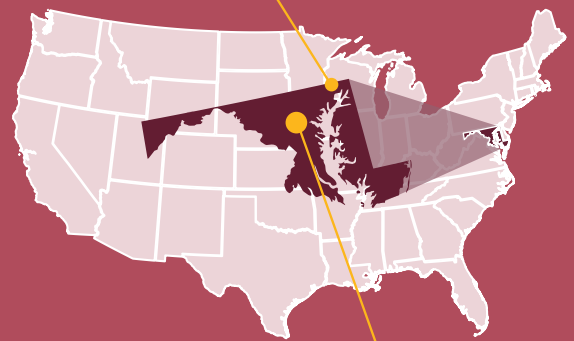

KÝ TÚC XÁ VÀ ĐỜI SỐNG HỌC SINH

Học sinh sống tại 1 trong 4 ký túc xá của trường. Mỗi ký túc xá đều được trang bị đầy đủ máy điều hòa nhiệt độ, ti-vi màn hình phẳng, sảnh khách, khu giặt là, bếp, và internet.

WEST NOTTINGHAM ACADEMY