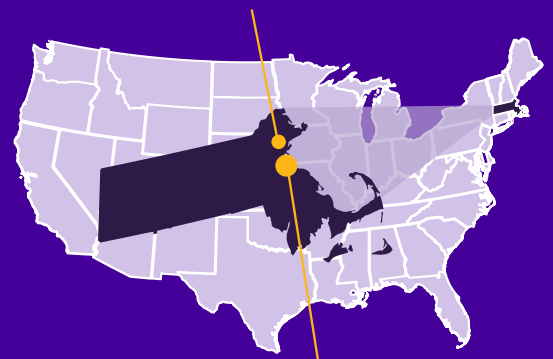

THÔNG TIN CỘNG ĐỒNG

Ra đời vào năm 1638, thị trấn lịch sử Lynnfield nằm ở giữa miền Đông New England, giúp học sinh có cơ hội du lịch đến Bờ biển Đại Tây Dương, thành phố Boston, và tiểu bang New Hampshire chỉ trong thời gian ngắn với nhiều hoạt động sôi động.

LYNNFIELD HIGH SCHOOL