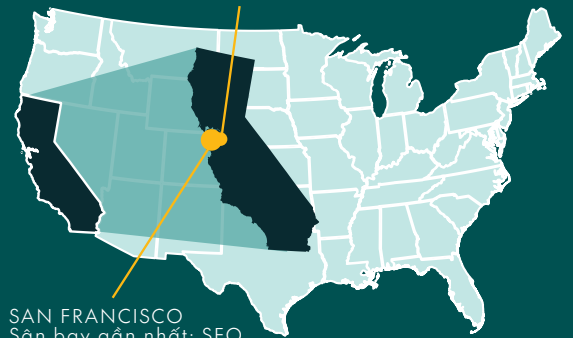

THÔNG TIN CỘNG ĐỒNG

Dublin là một thành phố ngoại ô, tọa lạc gần thành phố San Francisco và San Jose/Thung lũng Silicon. Đây là thành phố phát triển nhanh thứ hai của tiểu bang và tổ chức nhiều sự kiện cộng đồng thú vị trong suốt cả năm.

THE QUARRY LANE SCHOOL