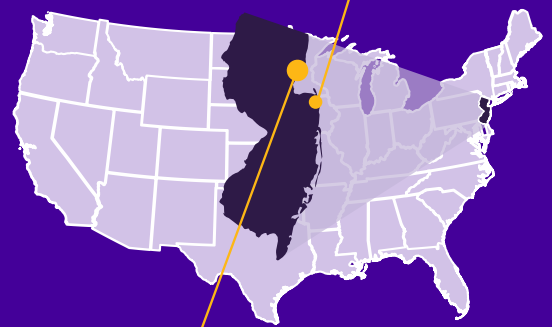

## GIẢI THƯỞNG VÀ THÀNH TỰU

Shore Regional High School được công nhận là một trong "Những trường Trung học Tốt nhất nước Mỹ" theo Tạp chí Newsweek.

## THÔNG TIN CỘNG ĐỒNG

West Long Branch, New Jersey chỉ cách thành phố New York 1 giờ lái xe về phía Nam và cách bãi biển 2 dặm. Là nơi có Monmouth University, một trường Đại học tư thục 4 năm với tòa nhà Wilson Hall nổi tiếng, là một Di tích Lịch sử Quốc gia đã được sử dụng làm bối cảnh quay bộ phim Annie năm 1982.

### SHORE REGIONAL HIGH SCHOOL

NEWARK  
Sân bay gần nhất: EWR

## VỊ TRÍ:

- Dân số: 8,000 người
- Cách thành phố New York 1 tiếng lái xe về phía Nam
- Thời tiết:  
Mùa hè/Mùa thu: Ấm và Ẩm  
Mùa đông/Mùa xuân: Lạnh và Ẩm