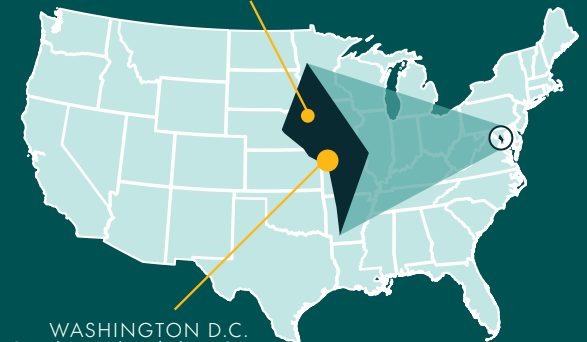

NGHỆ THUẬT

THÔNG TIN VỀ TRƯỜNG

Edmund Burke School là trường dự bị Đại học tọa lạc ngay tại trung tâm của Washington DC. Bằng cách cung cấp các chương trình học thuật đầy thách thức, chương trình nghệ thuật đẳng cấp thế giới và những môn thể thao đã giành chức vô địch, tỷ lệ học sinh Edmund Burke được nhận vào Đại học là 100% - trong đó có nhiều trường thuộc khối Ivy League.

Edmund Burke có chương trình nghệ thuật toàn diện với các môn như Vẽ tranh, Hội họa, Làm gốm sứ, Âm nhạc và Diễn xuất, giúp thúc đẩy sự phát triển của từng học sinh.

THÔNG TIN CỘNG ĐỒNG

Washington DC là thủ đô quốc gia và là trung tâm của cả 3 nhánh chính phủ liên bang - bao gồm Quốc hội, Tổng thống và Tòa án Tối cao. Nổi tiếng với nhiều di tích và bảo tàng quốc gia, thành phố này có 176 đại sứ quán nước ngoài và là trụ sở của nhiều tổ chức quốc tế. Khu vực này còn có hơn 20 trường Đại học xuất sắc, tất cả chỉ cách DC 1 tiếng lái xe.

EDMUND BURKE SCHOOL

WASHINGTON D.C.
Sân bay gần nhất: DCA

VỊ TRÍ:

- Dân số: 602,000 người
- Tọa lạc tại Washington DC
- Thời tiết:
Mùa hè/Mùa thu: Ấm và Ôn hòa
Mùa đông/Mùa xuân: Lạnh và Ẩm

ĐIỂM NỔI BẬT:

- Tọa lạc tại trung tâm của Washington D.C. - thủ đô nước Mỹ
- Chương trình Thể thao và Nghệ thuật nổi bật
- Tỷ lệ học sinh được nhận vào Đại học là 100%
- 2/3 đội ngũ giảng viên có bằng Thạc sĩ