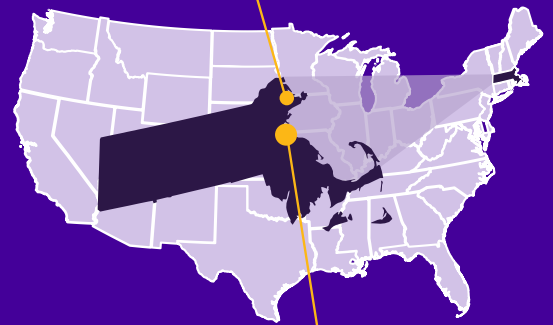

STEM

BLUE RIBBON

THÔNG TIN VỀ TRƯỜNG

Chương trình học thuật nghiêm ngặt của Ipswich High School được cân bằng nhờ chương trình nghệ thuật biểu diễn và mỹ thuật xuất sắc. Ngôi trường này, tọa lạc ở Bờ Bắc của bang Massachusetts thuộc phía Đông của trung tâm New England, được xếp hạng A- trên Niche.com và đã nhận được giải thưởng Blue Ribbon danh giá. Học sinh có thể tham gia khóa học tín chỉ kép và STEAM.

Ipswich High School nổi tiếng trong khu vực với các chương trình về nhạc cụ, hợp xướng và nghệ thuật biểu diễn.

GIẢI THƯỞNG VÀ THÀNH TỰU

Ipswich High School nằm trong danh sách 50 trường trung học hàng đầu của tiểu bang Massachusetts theo Tạp chí Boston. Năm 2005, trường được Bộ Giáo dục trao giải thưởng Blue Ribbon và giải thưởng Vanguard vì chương trình học thuật xuất sắc đạt chuẩn quốc gia. Năm 2014, Newsweek đã đánh giá đây là 1 trong 300 trường Trung học Công lập tốt nhất nước Mỹ.

THÔNG TIN CỘNG ĐỒNG

Được thành lập vào năm 1633, Ipswich là một trong những thị trấn lâu đời nhất ở Mỹ. Khu vực này nổi tiếng với những bãi biển, đầm lầy, khung cảnh tuyệt trần, kiến trúc thuộc địa cổ kính, trang trại nông thôn và hải sản tươi sống.

IPSWICH HIGH SCHOOL

BOSTON
Sân bay gần nhất: BOS

VỊ TRÍ:

- Dân số: 13,000 người
- Cách Boston 1 tiếng lái xe về phía Bắc
- Thời tiết:
Mùa hè/Mùa thu: Ấm và Ẩm
Mùa đông/Mùa xuân: Lạnh và Khô

ĐIỂM NỔI BẬT:

- Cung cấp lớp học tín chỉ kép/tín chỉ đại học
- Nhận được giải thưởng Blue Ribbon danh giá
- Chương trình biểu diễn nghệ thuật xuất sắc