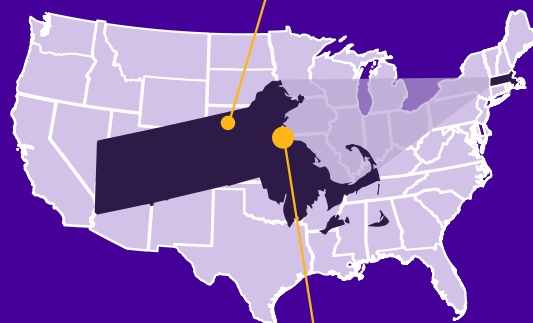

Tọa lạc ở phía bắc bang Massachusetts, dọc biên giới New Hampshire, Groton-Dunstable Regional High School cách thành phố Boston 1 tiếng lái xe và chỉ cách vài ngọn núi trượt tuyết vài phút di chuyển. Được xếp hạng A trên Niche.com, trường là đối tác với 1 trường Cao đẳng và 1 trường Đại học để cung cấp các khóa tuyển sinh kép trong 6 môn học khác nhau.

THÔNG TIN CỘNG ĐỒNG

Thị trấn Groton cách Boston khoảng 1 giờ lái xe và chỉ cách ngọn núi trượt tuyết gần nhất 20 phút lái xe. Học sinh chỉ mất 15 phút di chuyển đến biên giới New Hampshire và tham gia vào các hoạt động trượt tuyết, đi bộ đường dài và nhiều hoạt động ngoài trời thú vị khác tại đó.

GROTON-DUNSTABLE REGIONAL HIGH SCHOOL

BOSTON
Sân bay gần nhất: BOS

VỊ TRÍ:

- Dân số: 11,000 người
- Cách Boston 1 tiếng lái xe về hướng Tây Bắc
- Thời tiết:
Mùa hè/Mùa thu: Ấm và Ẩm
Mùa đông/Mùa xuân: Lạnh và Khô

Scan mã QR để xem thêm nhiều
chương trình và trường học khác

Tỷ lệ học sinh được nhận
vào Đại học

98%

Danh sách các trường Đại
học tiêu biểu

Berklee College of Music, Boston University, Columbia University, Dartmouth College, Harvard College, Johns Hopkins University, Massachusetts Institute of Technology (MIT), McGill University, New College of Florida, Northeastern University, Pennsylvania State University, Stanford University, Tufts University, University of Maine - Orono, University of Massachusetts, University of Michigan, University of Wisconsin, Washington and Lee University, Wellesley College