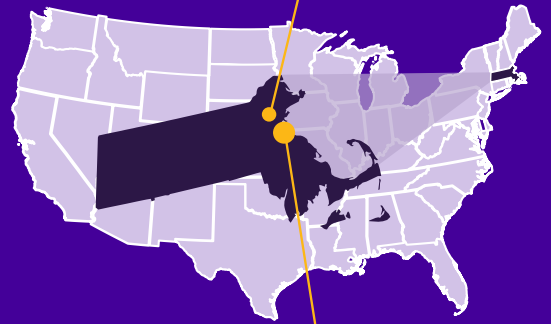

THÔNG TIN CỘNG ĐỒNG

Burlington tọa lạc tại trung tâm khu vực Đông Bắc cổ kính của vùng New England, được bao quanh bởi các trường Ivy League và các trường cao đẳng, đại học nổi tiếng khác. Ngôi trường này cách thành phố Boston, bờ biển Đại Tây Dương, và các khu nghỉ mát trượt tuyết ở New Hampshire chưa đến 1 tiếng lái xe.

BURLINGTON HIGH SCHOOL

BOSTON
Sân bay gần nhất: BOS

VỊ TRÍ:

- Dân số: 24,500 người
- Cách Boston 30 phút lái xe về phía Bắc
- Thời tiết:
Mùa hè/Mùa thu: Ấm và Ẩm
Mùa đông/Mùa xuân: Mát và Khô

ĐIỂM NỔI BẬT: