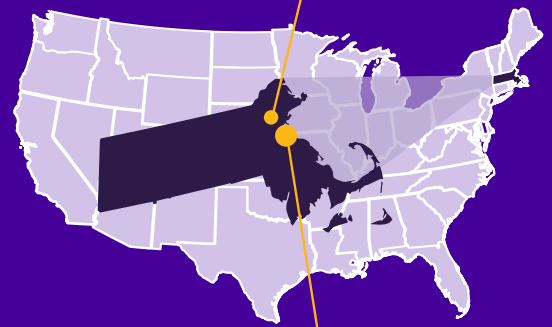

## THÔNG TIN CỘNG ĐỒNG

Burlington tọa lạc tại trung tâm khu vực Đông Bắc cổ kính của vùng New England, được bao quanh bởi các trường Ivy League và các trường cao đẳng, đại học nổi tiếng khác. Ngôi trường này cách thành phố Boston, bờ biển Đại Tây Dương, và các khu nghỉ mát trượt tuyết ở New Hampshire chưa đến 1 tiếng lái xe.

BURLINGTON HIGH SCHOOL

BOSTON  
Sân bay gần nhất: BOS

## VỊ TRÍ:

- Dân số: 24,500 người
- Cách Boston 30 phút lái xe về phía Bắc
- Thời tiết:  
Mùa hè/Mùa thu: Ấm và Ẩm  
Mùa đông/Mùa xuân: Mát và Khô

### Danh sách các trường Đại học tiêu biểu

Bentley University, Boston University, Brown University, Curry College, Dartmouth College, Drexel University, New York University, Northeastern University, Rhode Island College, Salem State University, School of the Art Institute Chicago, Stanford University, Tufts University, University of Hartford, University of Massachusetts, University of New Hampshire, University of Rhode Island, Worcester State University