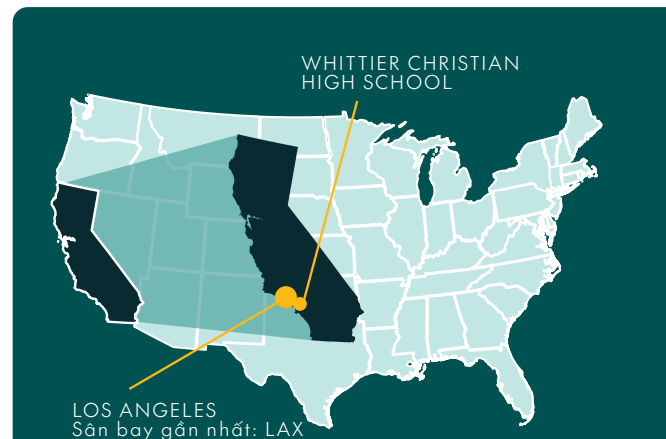

## THÔNG TIN VỀ TRƯỜNG

Tọa lạc tại một cộng đồng yên tĩnh, Whittier Christian High School cách thành phố Los Angeles chỉ nửa tiếng và các bãi biển California 40 phút di chuyển. Ngôi trường này có áp dụng Chương trình Giảng dạy iPad 1:1 và 5 chương trình học thuật độc đáo.

## THÔNG TIN CỘNG ĐỒNG

La Habra tọa lạc tại Quận Cam, bang California, gần nhiều bãi biển đẹp nhất nước Mỹ như Laguna và Malibu. Thành phố này gần các công viên giải trí Disneyland và Universal nổi tiếng. Nếu học sinh không muốn khám phá Hollywood hoặc Beverly Hills, các em có thể ghé chơi các khu mua sắm, giải trí, công viên và đường mòn đi xe đạp gần trường.

## VỊ TRÍ:

- Dân số: 62,066 người
- Cách Los Angeles 40 phút lái xe về hướng Đông Nam
- Thời tiết:  
Mùa hè/Mùa thu: Nóng và Khô  
Mùa đông/Mùa xuân: Mát và Khô

## ĐIỂM NỔI BẬT:

- Nhận tín chỉ đại học thông qua các lớp tín chỉ kép
- Học sinh có thể lựa chọn 5 chương trình học thuật khác nhau
- Tọa lạc ở vùng Nam California gần với thành phố Los Angeles

Năm thành lập  
**1958**