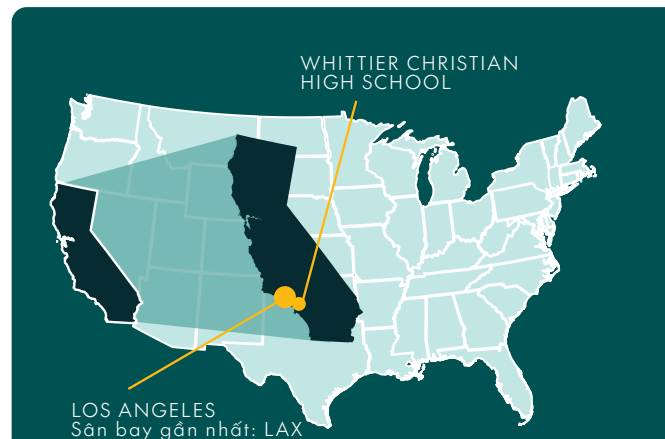

Whittier Christian High School

California, Mỹ

TƯ THỰC

NAM NỮ

BỜ BIỂN

NẮNG

THỂ THAO

THÔNG TIN VỀ TRƯỜNG

Tọa lạc tại một cộng đồng yên tĩnh, Whittier Christian High School cách thành phố Los Angeles chỉ nửa tiếng và các bãi biển California 40 phút di chuyển. Ngôi trường này có áp dụng Chương trình Giảng dạy iPad 1:1 và 5 chương trình học thuật độc đáo.

THÔNG TIN CỘNG ĐỒNG

La Habra tọa lạc tại Quận Cam, bang California, gần nhiều bãi biển đẹp nhất nước Mỹ như Laguna và Malibu. Thành phố này gần các công viên giải trí Disneyland và Universal nổi tiếng. Nếu học sinh không muốn khám phá Hollywood hoặc Beverly Hills, các em có thể ghé chơi các khu mua sắm, giải trí, công viên và đường mòn đi xe đạp gần trường.

VỊ TRÍ:

- Dân số: 62,066 người
- Cách Los Angeles 40 phút lái xe về hướng Đông Nam
- Thời tiết:
Mùa hè/Mùa thu: Nóng và Khô
Mùa đông/Mùa xuân: Mát và Khô

ĐIỂM NỔI BẬT:

- Nhận tín chỉ đại học thông qua các lớp tín chỉ kép
- Học sinh có thể lựa chọn 5 chương trình học thuật khác nhau
- Tọa lạc ở vùng Nam California gần với thành phố Los Angeles